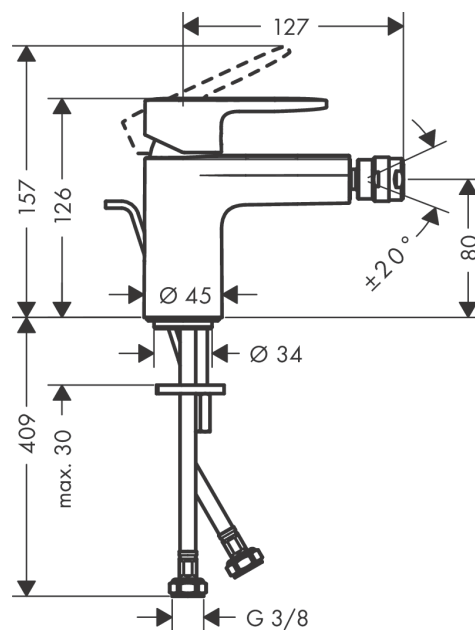

**Vernis Blend****Jednoručna miješalica za bide s odvodnim setom sa šipkom za zatvaranje**Završna obrada: **mat crna** Broj artikla: **71210670****Opis****Značajke proizvoda**

- sastoji se od: jednoručna miješalica za bide, odvodni set
- projekcija: 127 mm
- visina izljeva: 80 mm
- s fiksnim izljevom
- perlator s kugličnim zglobom
- vrste mlaza: Normalan mlaz
- maksimalni protok pri 3 bara: 5 l/min
- keramička kartuša
- prikladno za protočne grijače za vodu
- komplet za odvod sa šipkom za zatvaranje G 1¼
- materijal odvodnog seta: sintetičko
- kategorija buke: I
- kategorija protoka vode: O
- EU taxonomy: max. 6 l/min - Substantial Contribution (SC) possible

**Tehnologija****Slika proizvoda****Mjerna skica**

**Vernis Blend**

**Jednoručna miješalica za bide s odvodnim setom sa šipkom za zatvaranje**

Završna obrada: **mat crna** Broj artikla: **71210670**

**Dijagram protoka**